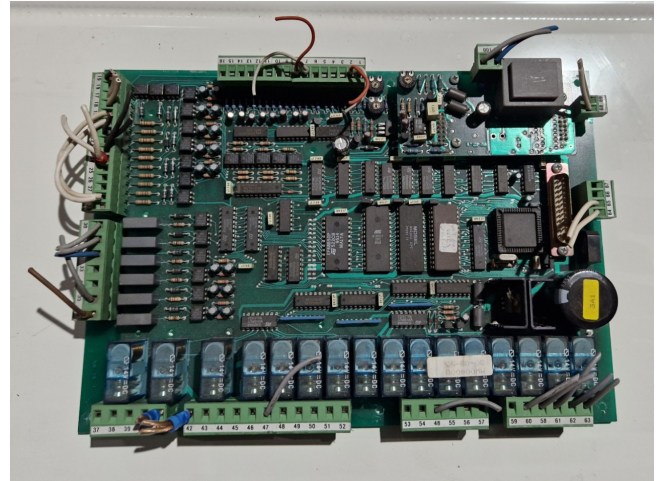

## Specifications

Marke	Climaveneta
Art	MW004008
Remarks	290x200x50 mm (LxWxH)
Stock	1

### Used Climaveneta MW004008

Gebrauchtes Climaveneta MW004008 Modul. Deinstalliert von einem Climaveneta-Wasserkühler.